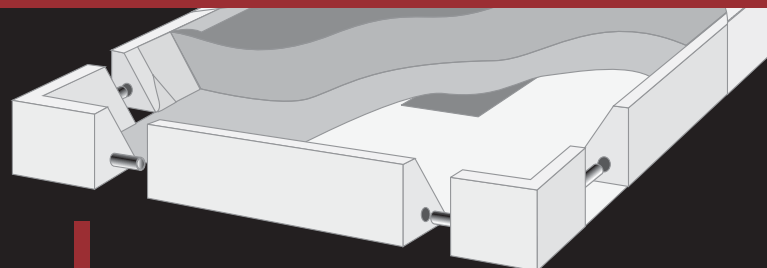

# Optima

fleksibel & solid

Optima systemet gør din søvn til en ny og fascinerende oplevelse. De kunststofforstærkede skumsider gør den særdeles velegnet til såvel fritstående som indbyggede vandsenge. Vil du allerede fra starten bygge den ind i en sengeramme eller først beslutte dig senere? Valget er helt frit!

# Sultan

Det geniale system til indbygning. De forkortede skumkanter i hoved- og fodende giver fuld udnyttelse af sengens længde og giver dermed ekstra plads til vandmadrassen med deraf følgende positiv indvirkning på liggekomforten.

Et fritstående softside system i topklasse. Vandmadrassen holdes perfekt på plads i det særligt formstøbte skum. Det integrerede og patenterede "Click-on" rørssystem garanterer absolut formstabilitet, selv ved højere belastninger.