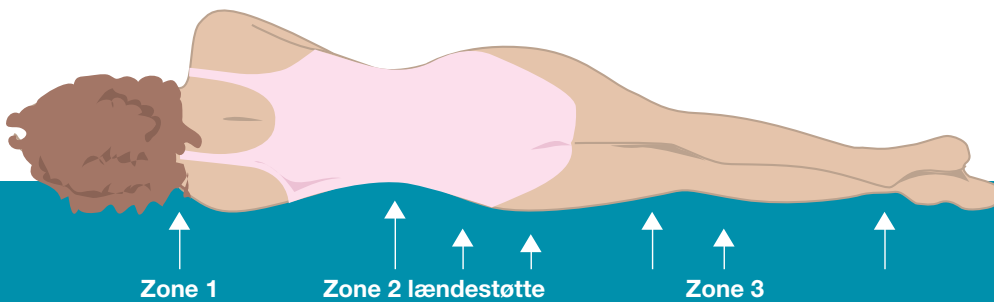

# Sultan

Det geniale system til indbygning. De forkortede skumkanter i hoved- og fodende giver fuld udnyttelse af sengens længde og giver dermed ekstra plads til vandmadrassen med deraf følgende positiv indvirkning på liggekomforten.

Et fritstående softside system i topklasse. Vandmadrassen holdes perfekt på plads i det særligt formstøbte skum. Det integrerede og patenterede "Click-on" rørssystem garanterer absolut formstabilitet, selv ved højere belastninger.

De eksklusive Skyline madrasser udmærker sig især ved det patenterede prægningsmønster og en tydelig kropsunderstøttelse (lændestøtte) med flere lag dæmpning. Prægningen i overfladen er fleksibel og tilpasser sig optimalt til kroppen. Derved opnås den rigtige ortopædiske støtte til hele ryggen. Denne effekt er tydelig at mærke. Du skylder din ryg at prøve det!

**Sky 3L** - Et mix af let og middel dæmpning med let lændestøtte.

**Sky 4L** - Stærk dæmpning og med optimeret lændestøtte især anbefalesværdig ved rygproblemer.

**Sky 5L** - Den fuldstændige dæmpning gør, at det ikke føles som at ligge på vand. Anbefales også ved rygproblemer.